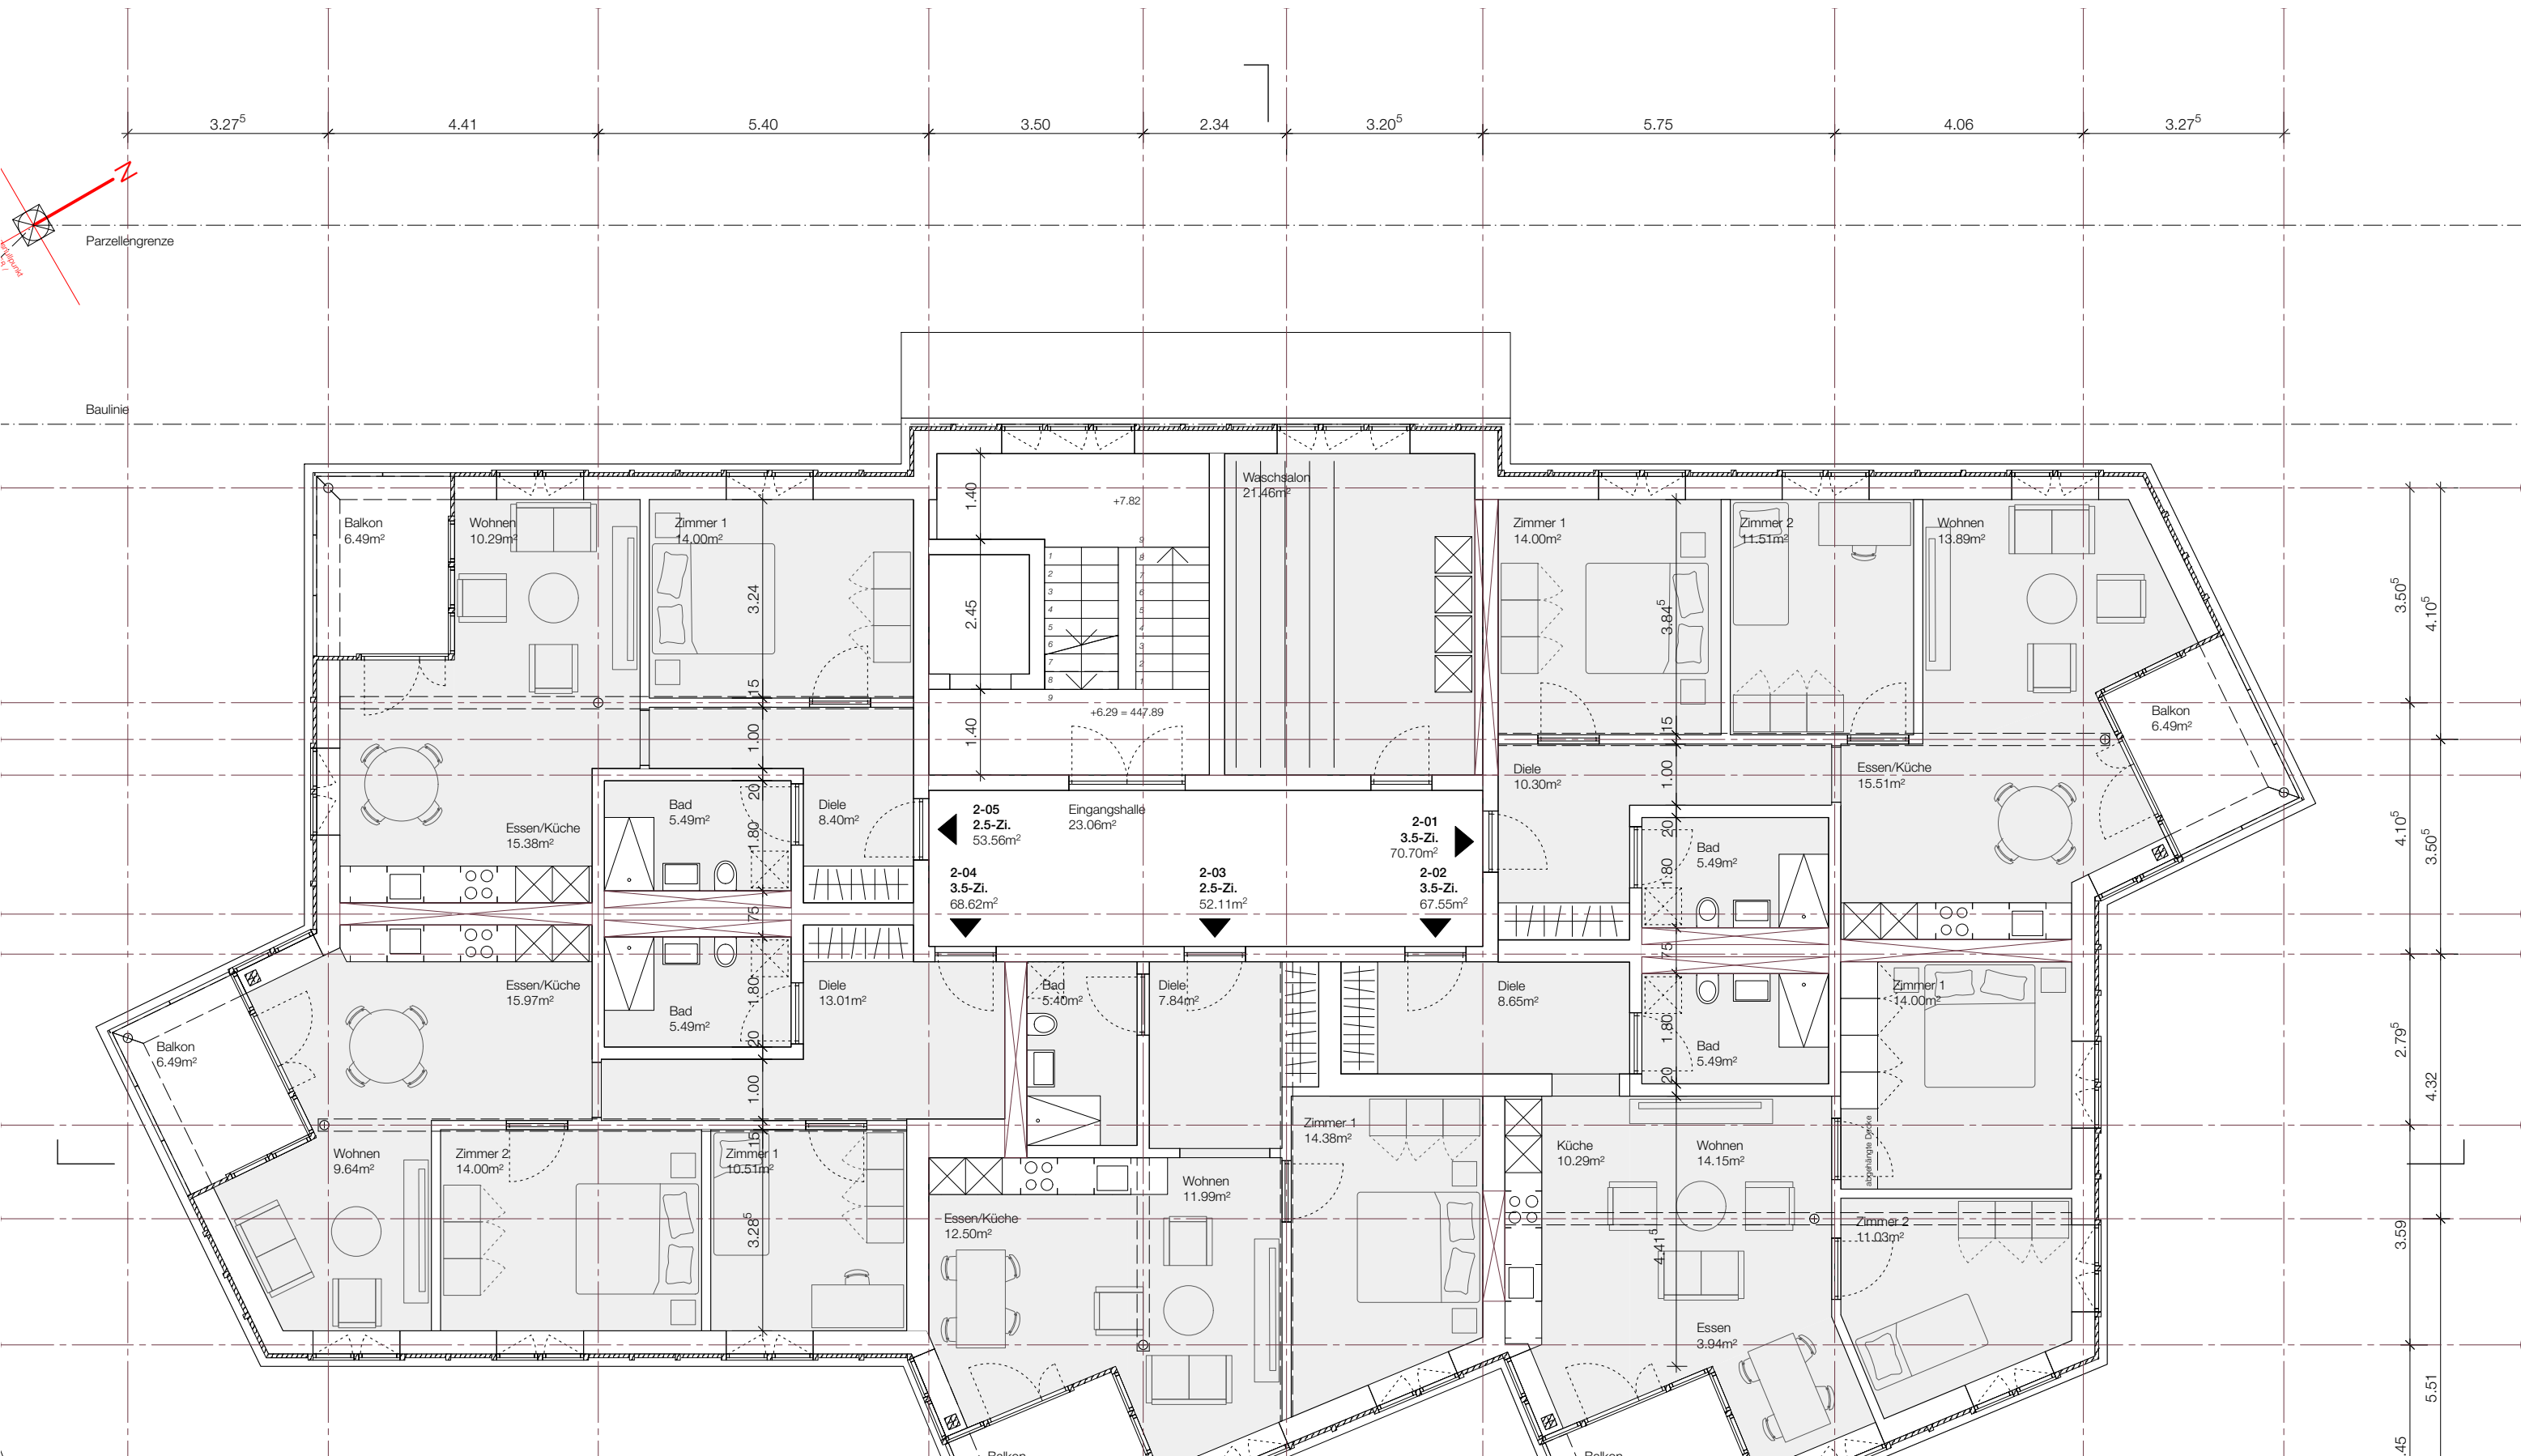

Würzenbachmatte, Luzern

Vorprojekt
Grundriss 2.OG

152_1_112_04   A3   1:100

Erstellt: 08.09.23 | MV   Freigegeben: 08.09.23 | RB

Bauherrschaft:
Reformierte Kirche Luzern
Morgartenstrasse 16
6003 Luzern

Architektur:
Blättler Dafflon Architekten AG ETH SIA
Binzstrasse 39
8045 Zürich