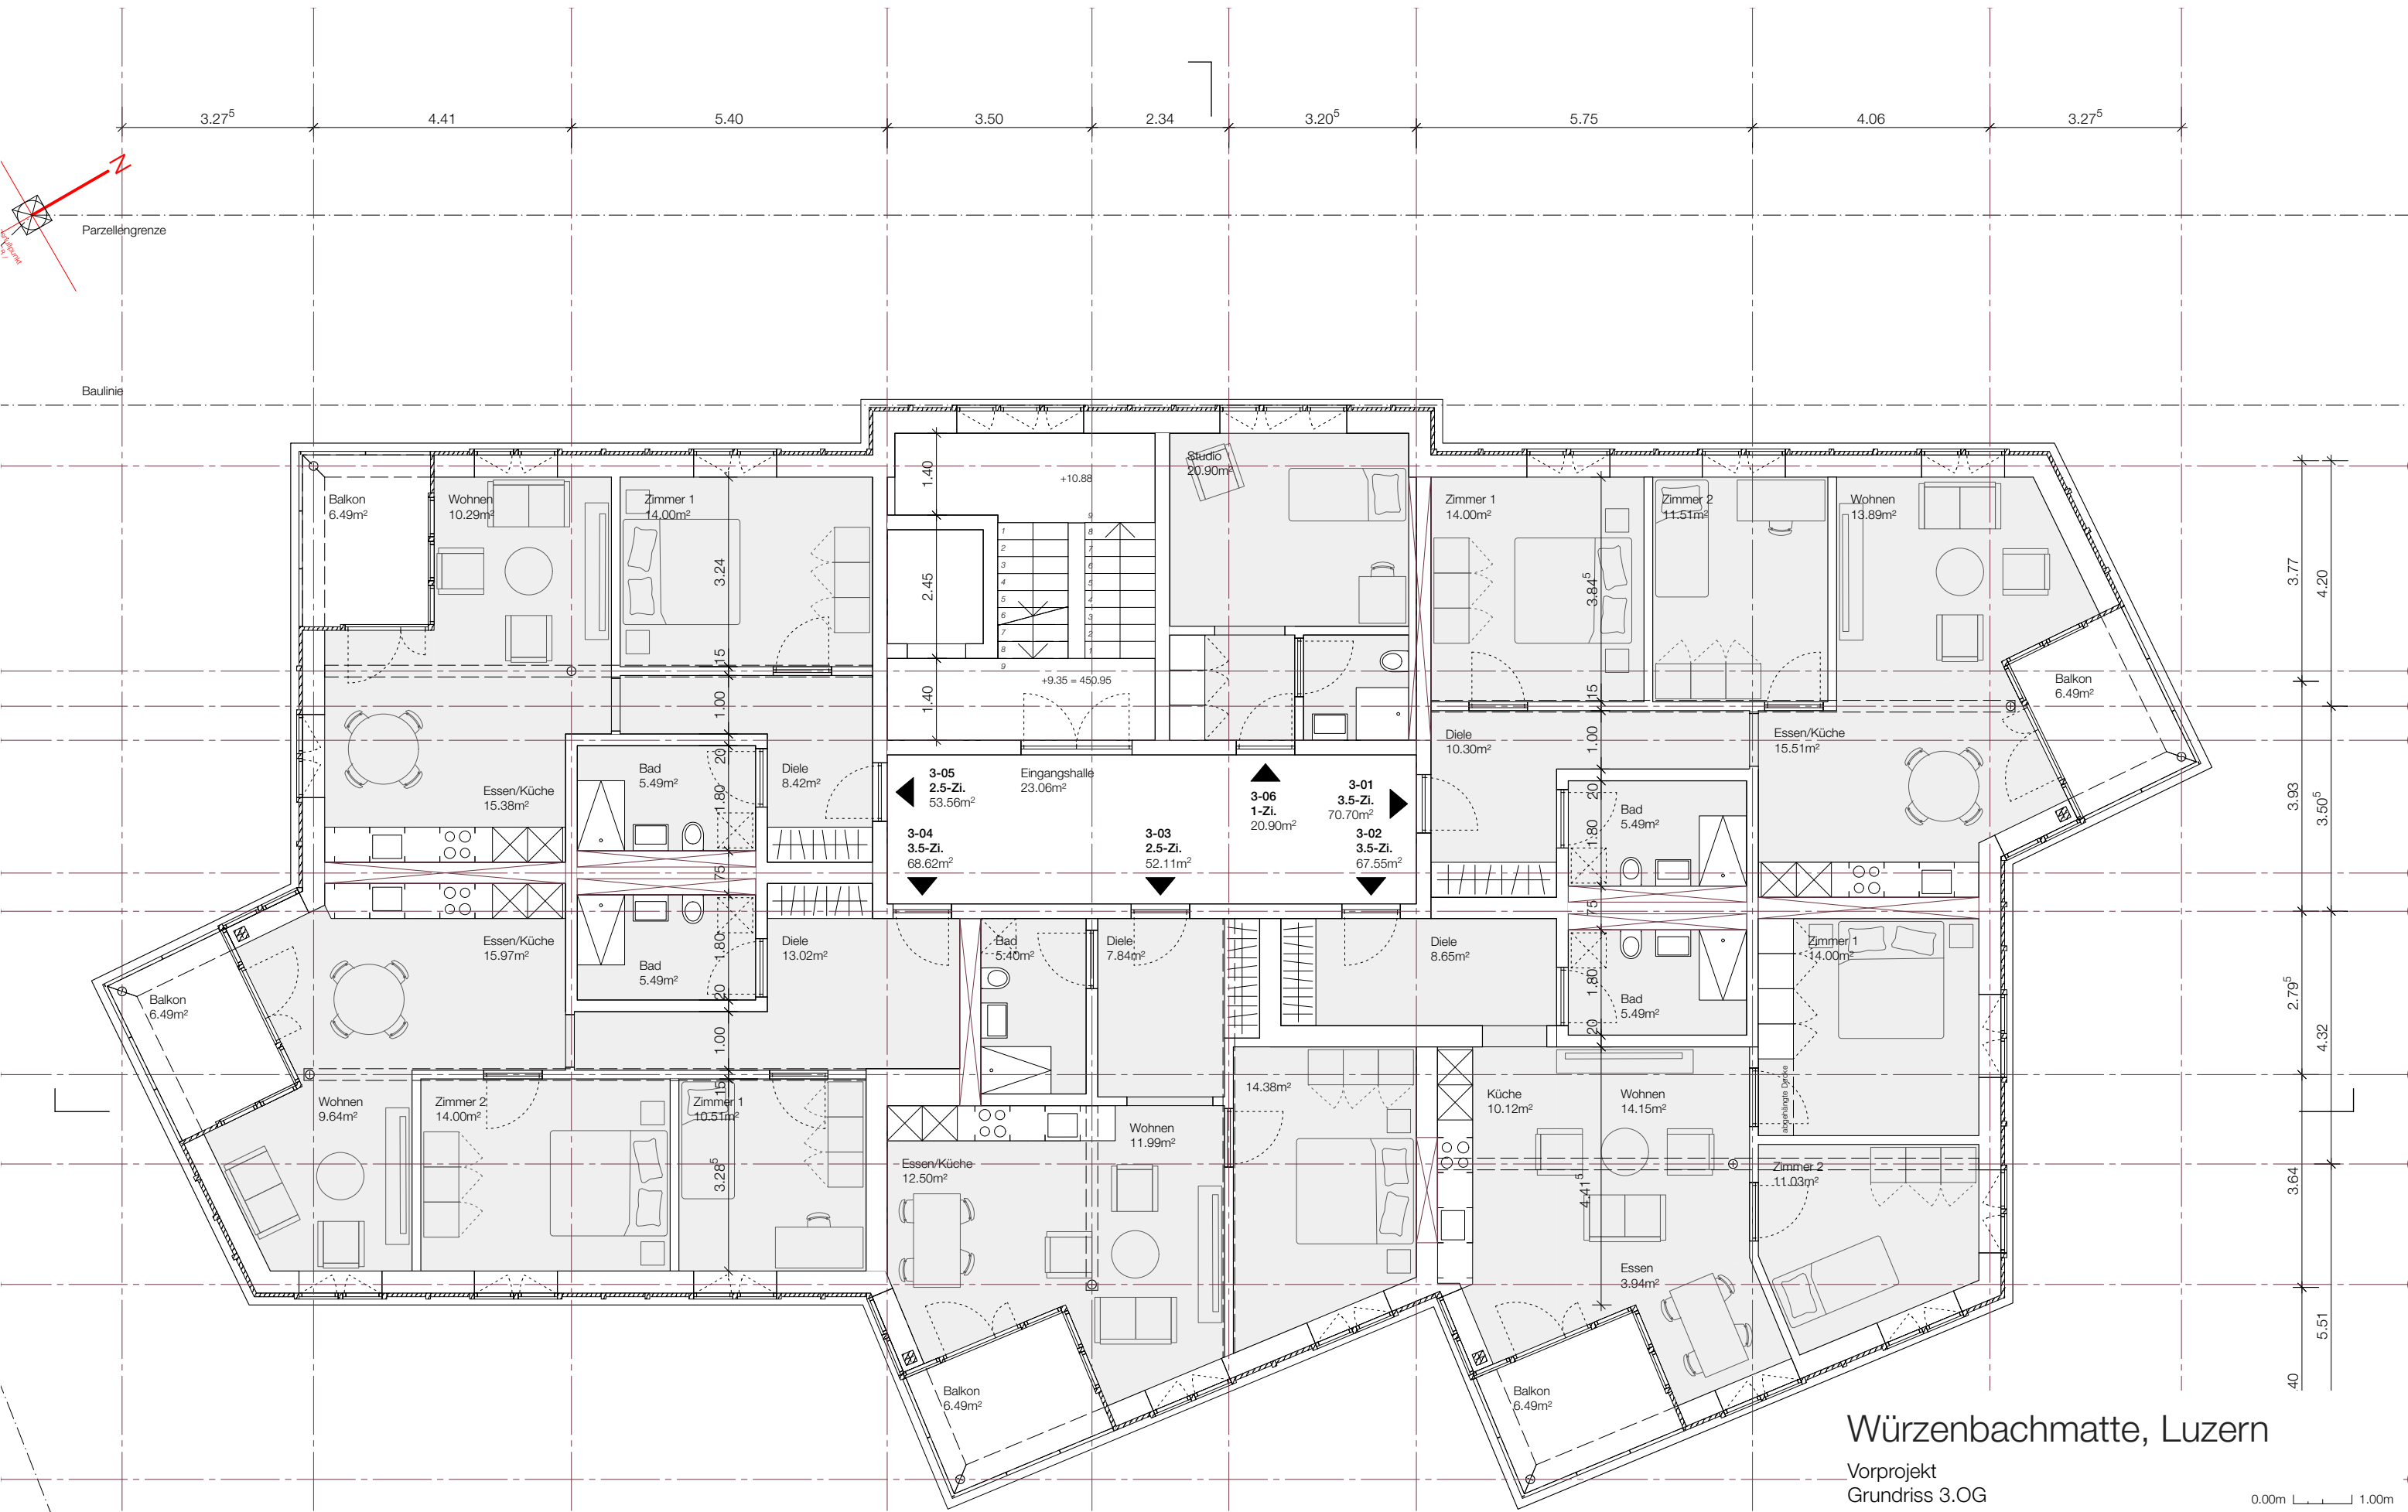

Würzenbachmatte, Luzern

Vorprojekt
Grundriss 3.OG

152_1_112_05   A3   1:100

Erstellt: 08.09.23 | MV   Freigegeben: 08.09.23 | RB

Bauherrschaft:
Reformierte Kirche Luzern
Morgartenstrasse 16
6003 Luzern

Architektur:
Blättler Dafflon Architekten AG ETH SIA
Binzstrasse 39
8045 Zürich