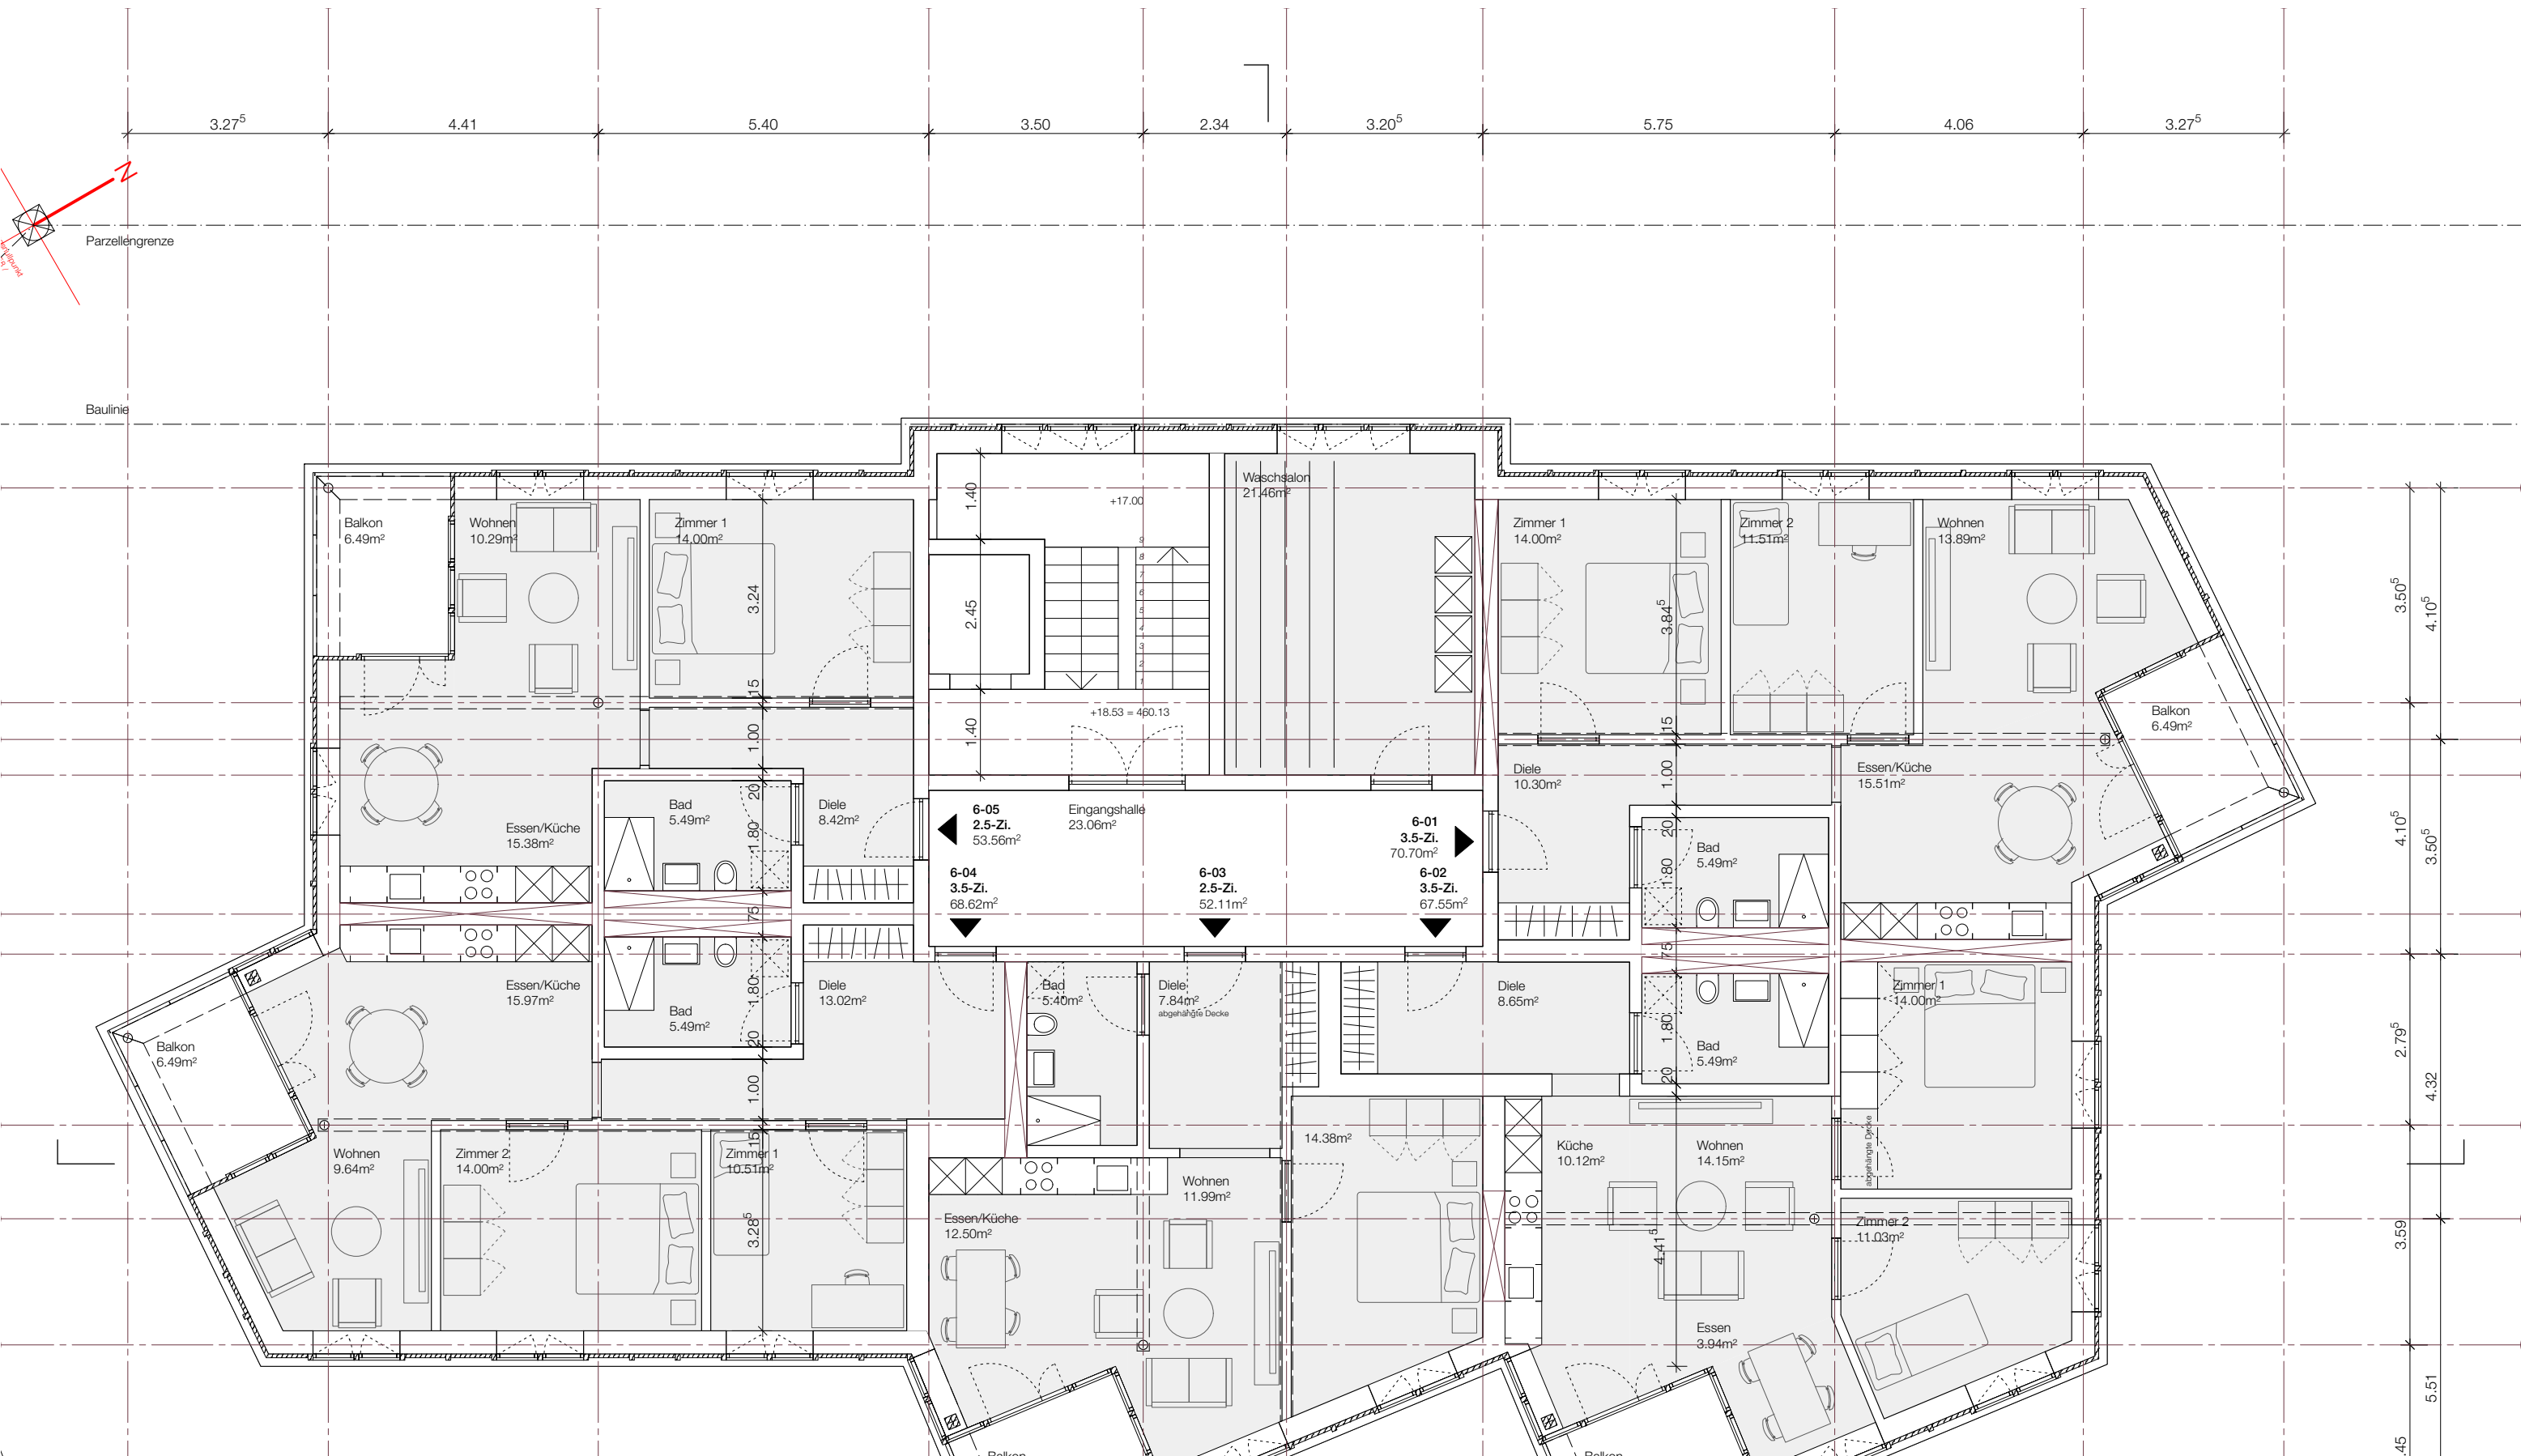

Würzenbachmatte, Luzern

Vorprojekt
Grundriss 6.OG

152_1_112_08   A3   1:100

Erstellt: 08.09.23 | MV   Freigegeben: 08.09.23 | RB

Bauherrschaft:
Reformierte Kirche Luzern
Morgartenstrasse 16
6003 Luzern

Architektur:
Blättler Dafflon Architekten AG ETH SIA
Binzstrasse 39
8045 Zürich