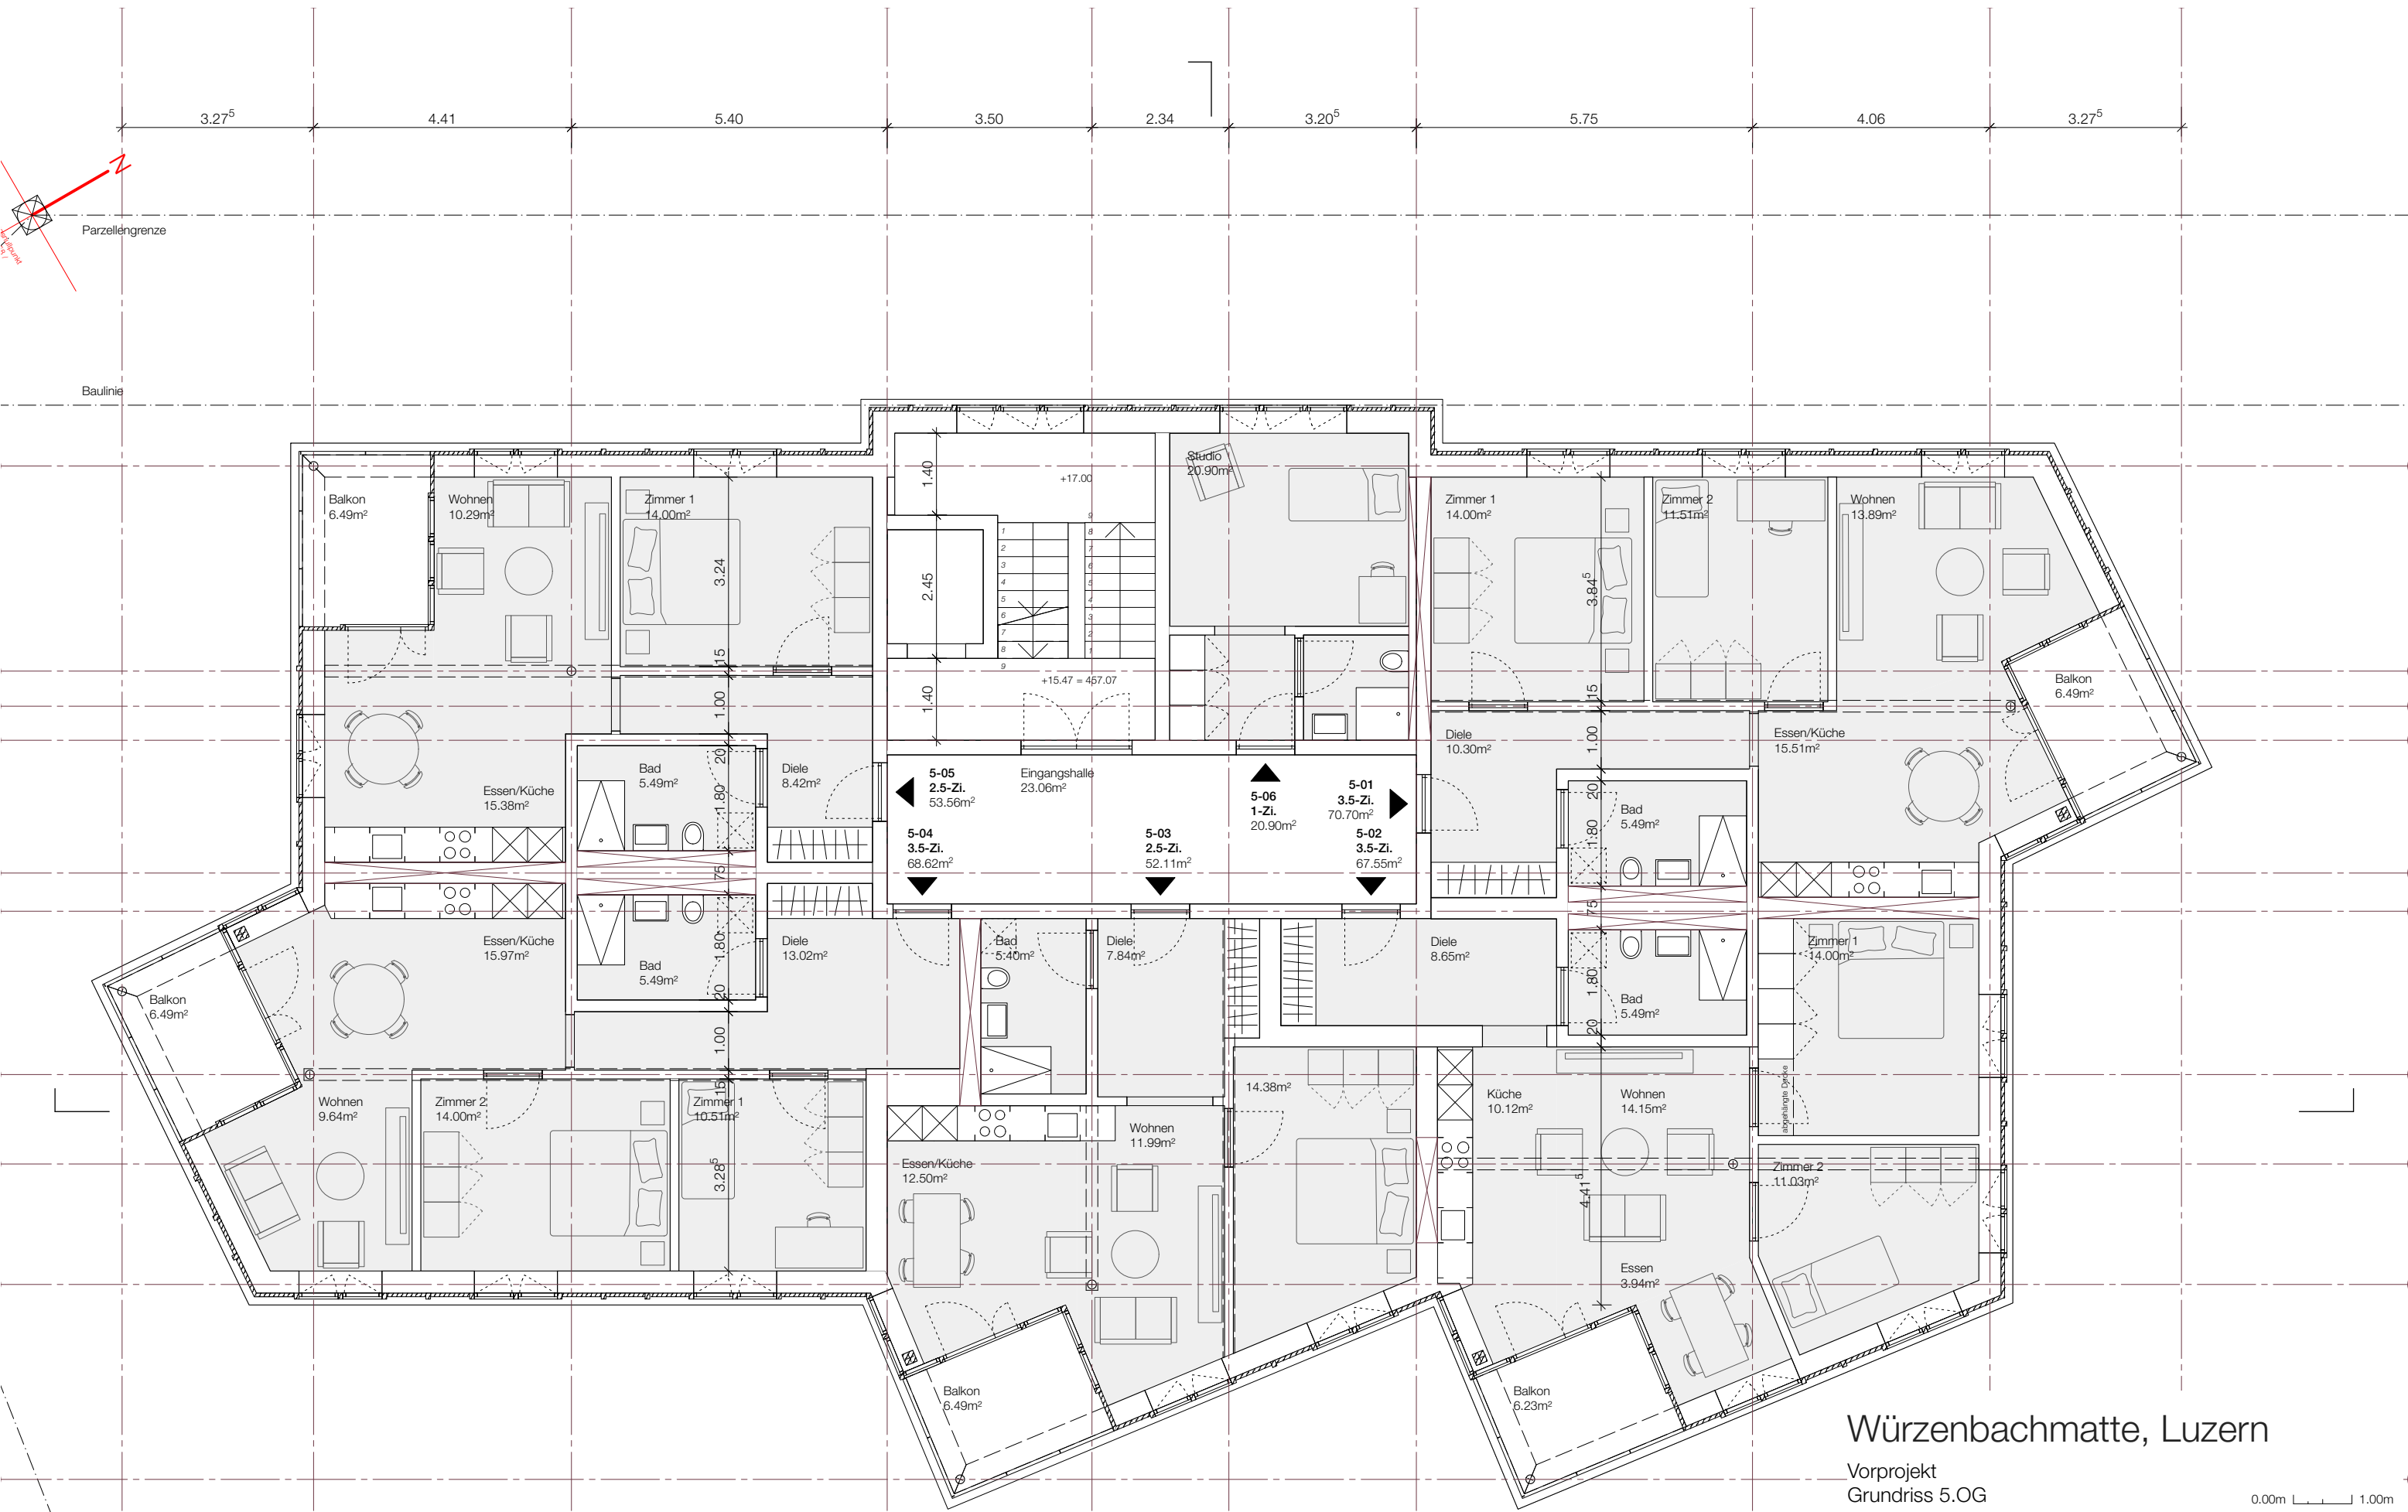

Würzenbachmatte, Luzern

Vorprojekt
Grundriss 4.OG

152_1_112_06 A3 1:100

Erstellt: 08.09.23 | MV Freigegeben: 08.09.23 | RB

Bauherrschaft:
Reformierte Kirche Luzern
Morgartenstrasse 16
6003 Luzern

Architektur:
Blättler Dafflon Architekten AG ETH SIA
Binzstrasse 39
8045 Zürich