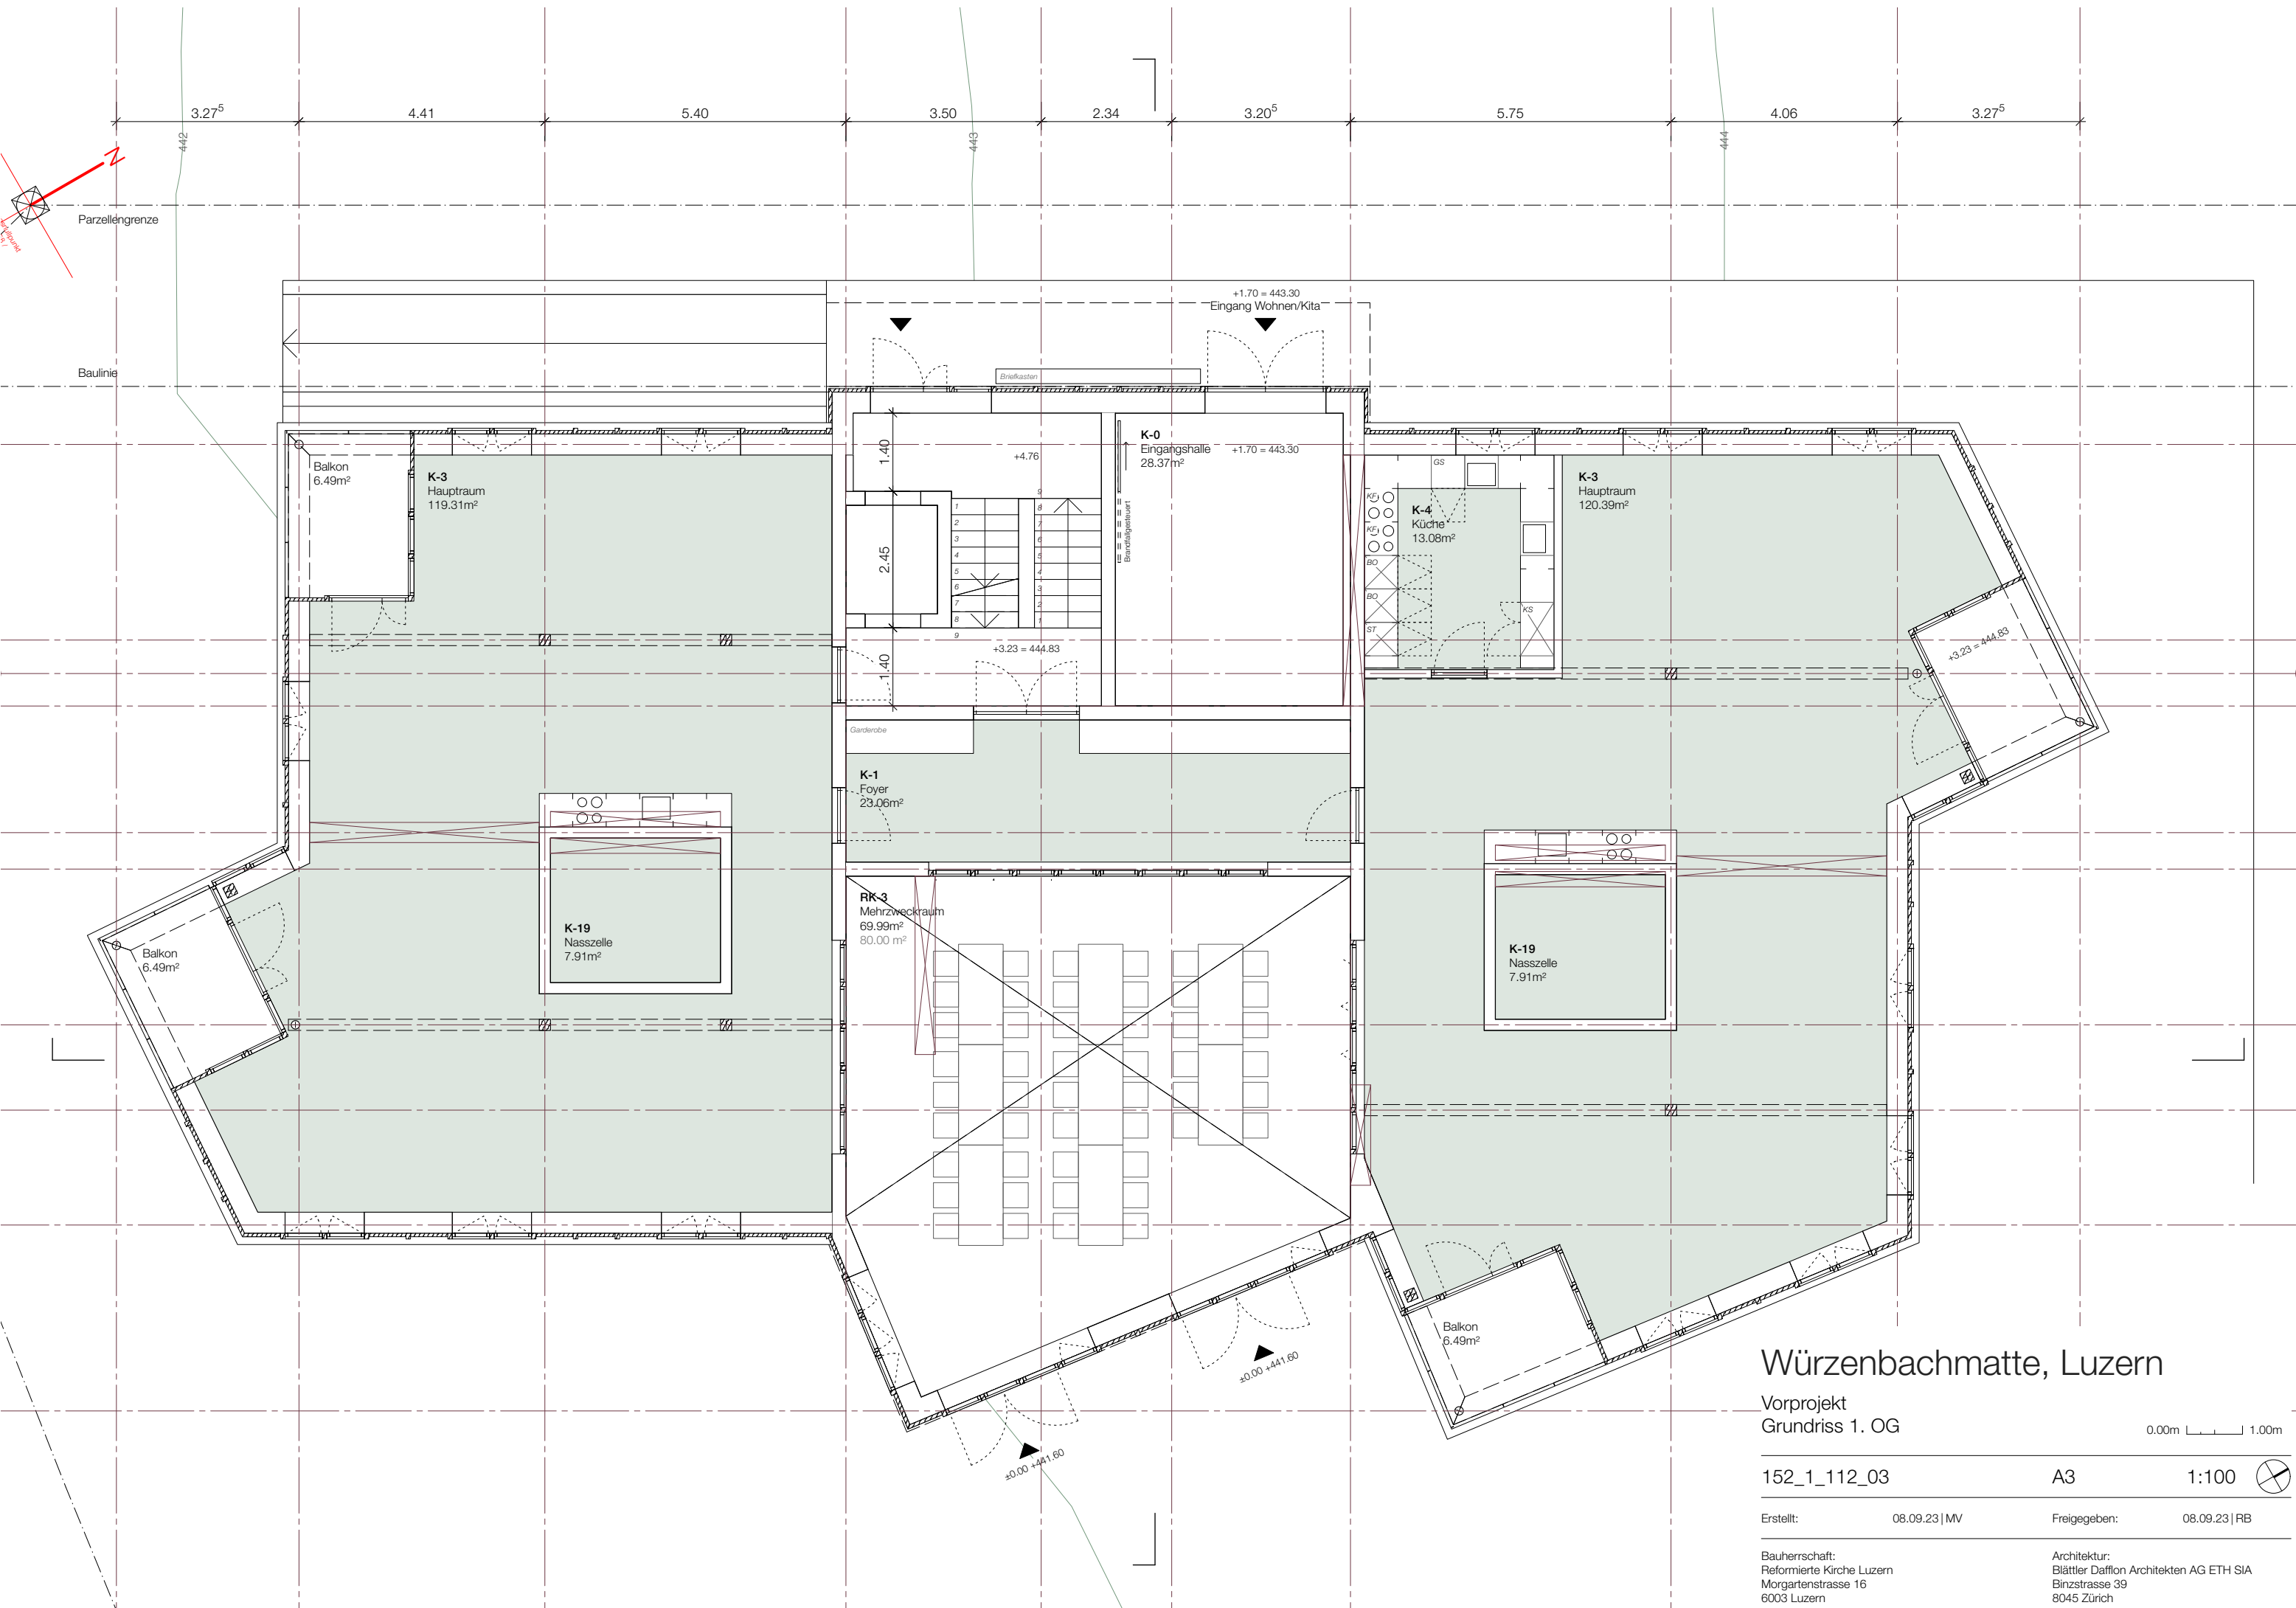

Würzenbachmatte, Luzern

Vorprojekt
Grundriss 1. OG

0.00m 1.00m

152_1_112_03

A3

1:100

Erstellt: 08.09.23 | MV

Freigegeben: 08.09.23 | RB