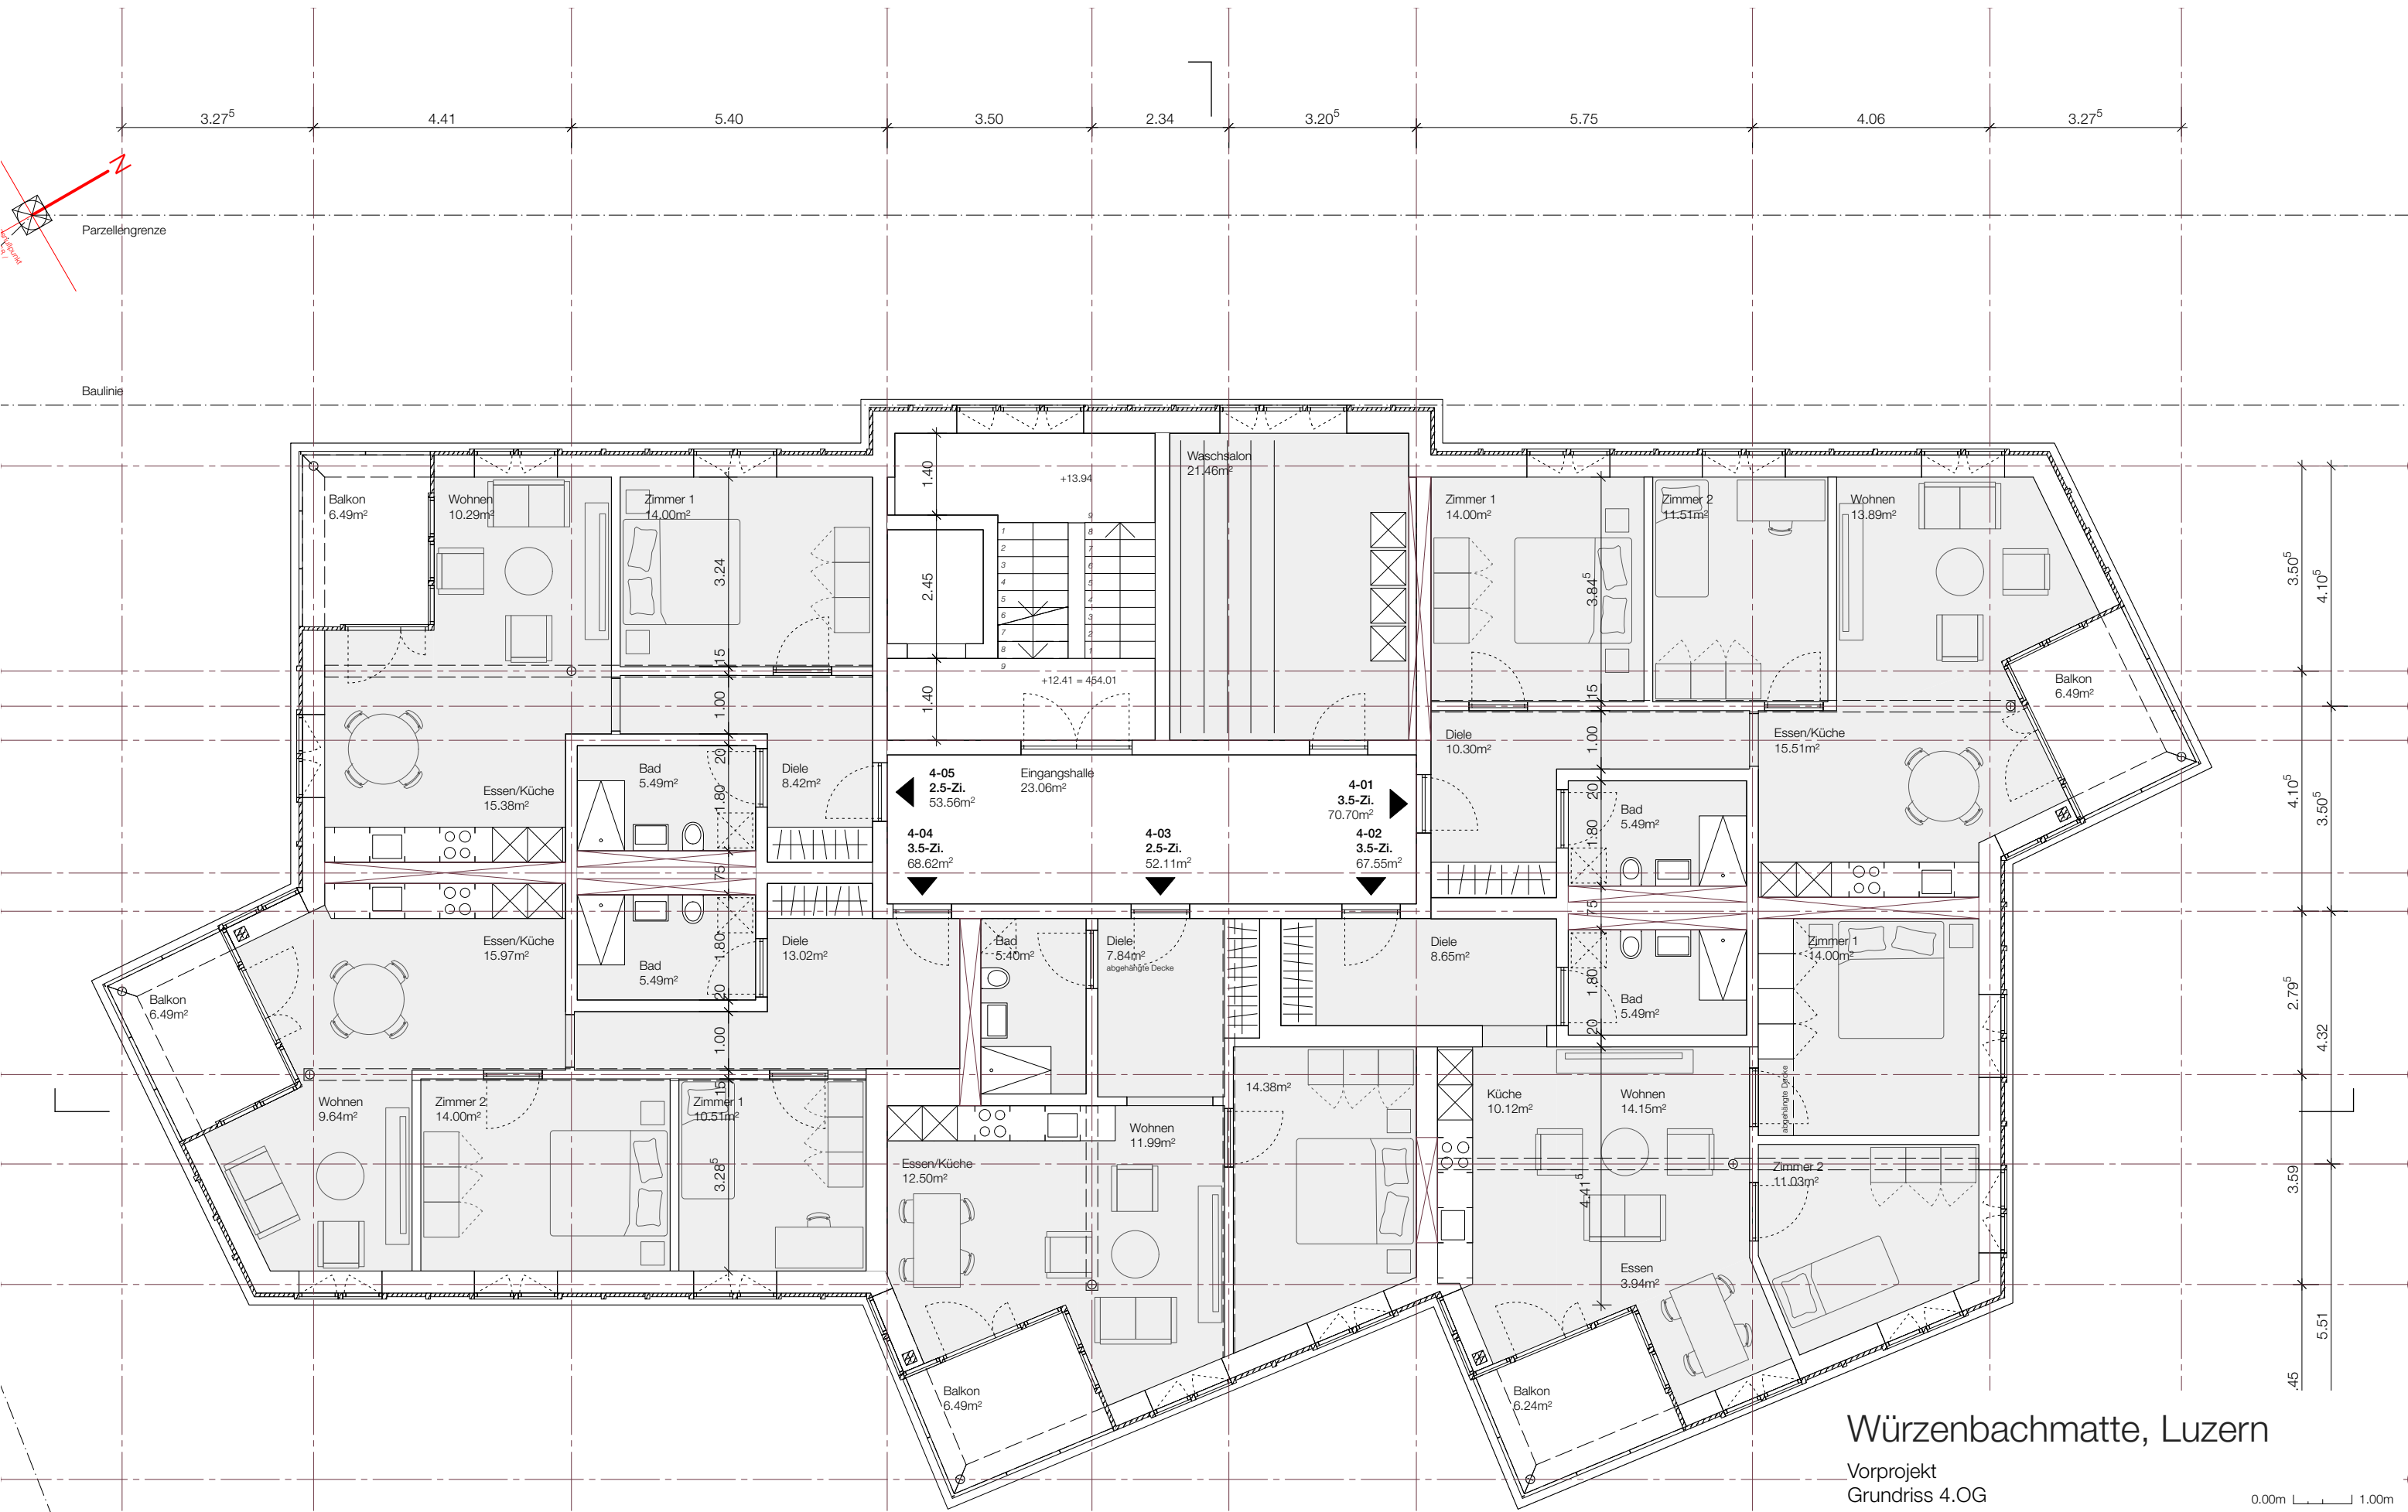

Würzenbachmatte, Luzern

Vorprojekt
Grundriss 3.OG

152_1_112_05 A3 1:100

Erstellt: 08.09.23 | MV Freigegeben: 08.09.23 | RB

Bauherrschaft:
Reformierte Kirche Luzern
Morgartenstrasse 16
6003 Luzern

Architektur:
Blättler Dafflon Architekten AG ETH SIA
Binzstrasse 39
8045 Zürich