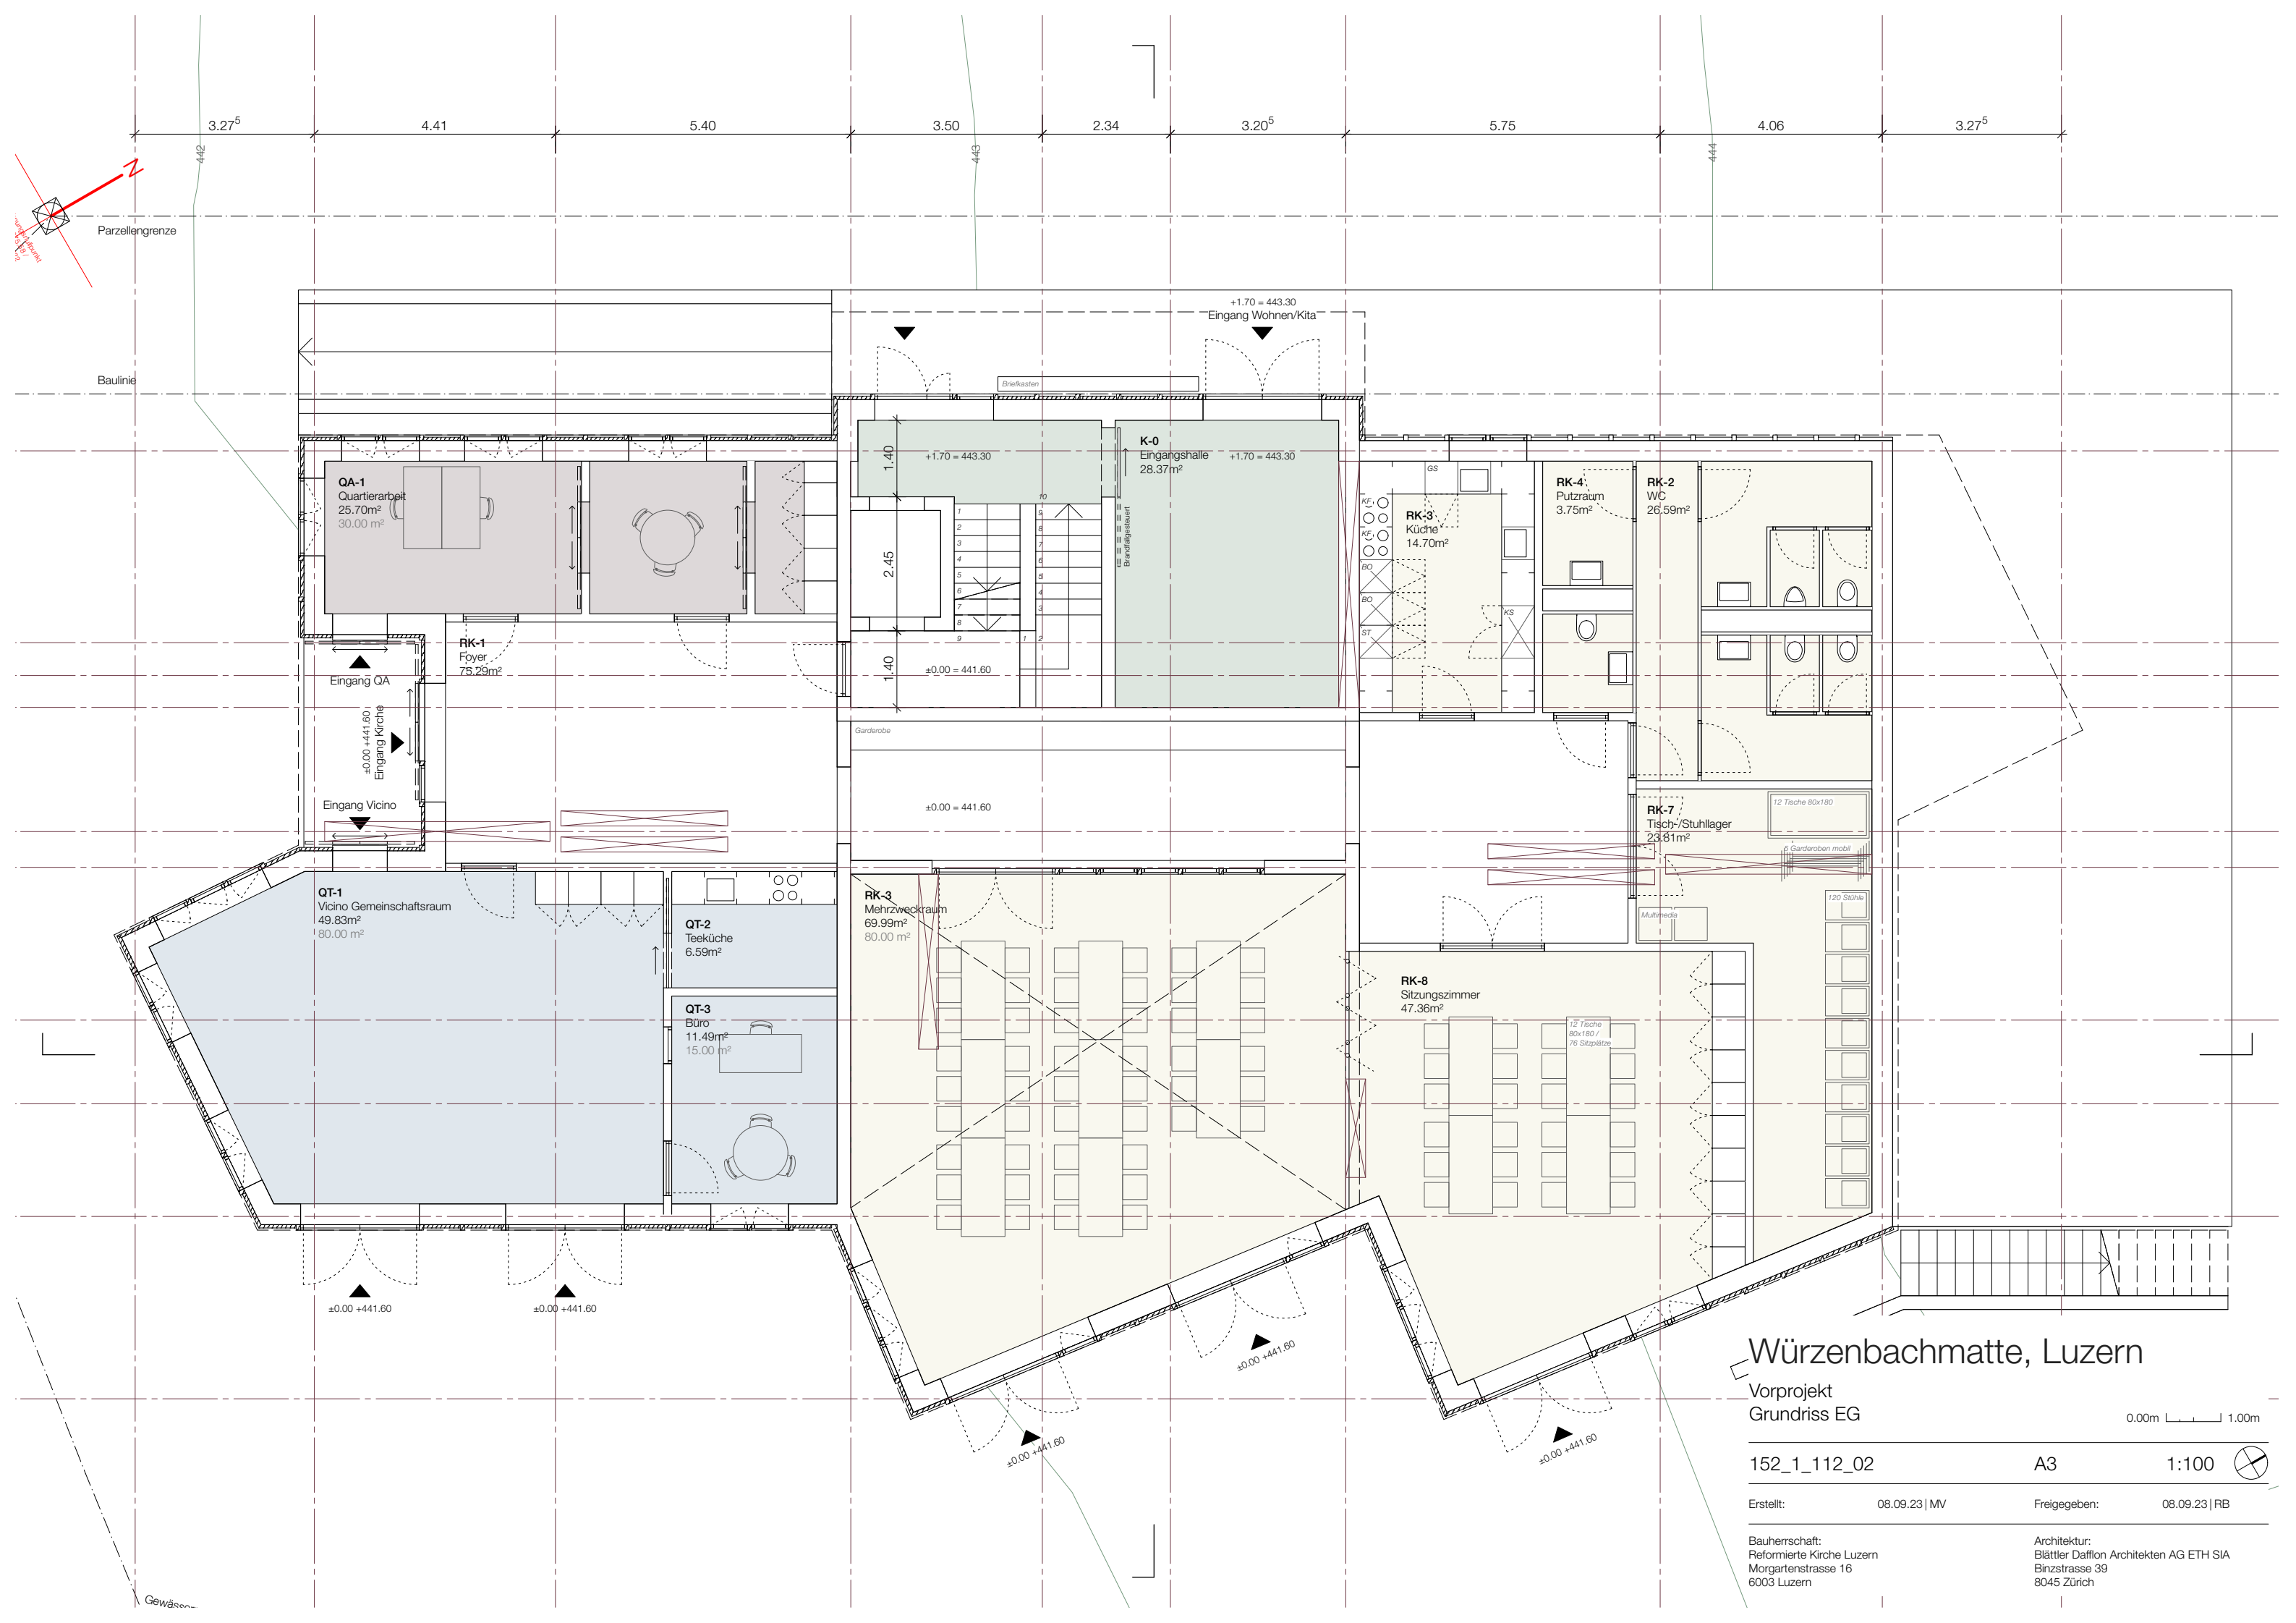

Würzenbachmatte, Luzern

Vorprojekt
Grundriss EG

0.00m 1.00m

152_1_112_02

A3

1:100

Erstellt: 08.09.23 | MV

Freigegeben: 08.09.23 | RB

Bauherrschaft:
Reformierte Kirche Luzern
Morgartenstrasse 16
6003 Luzern

Architektur:
Blättler Dafflon Architekten AG ETH SIA
Binzstrasse 39
8045 Zürich