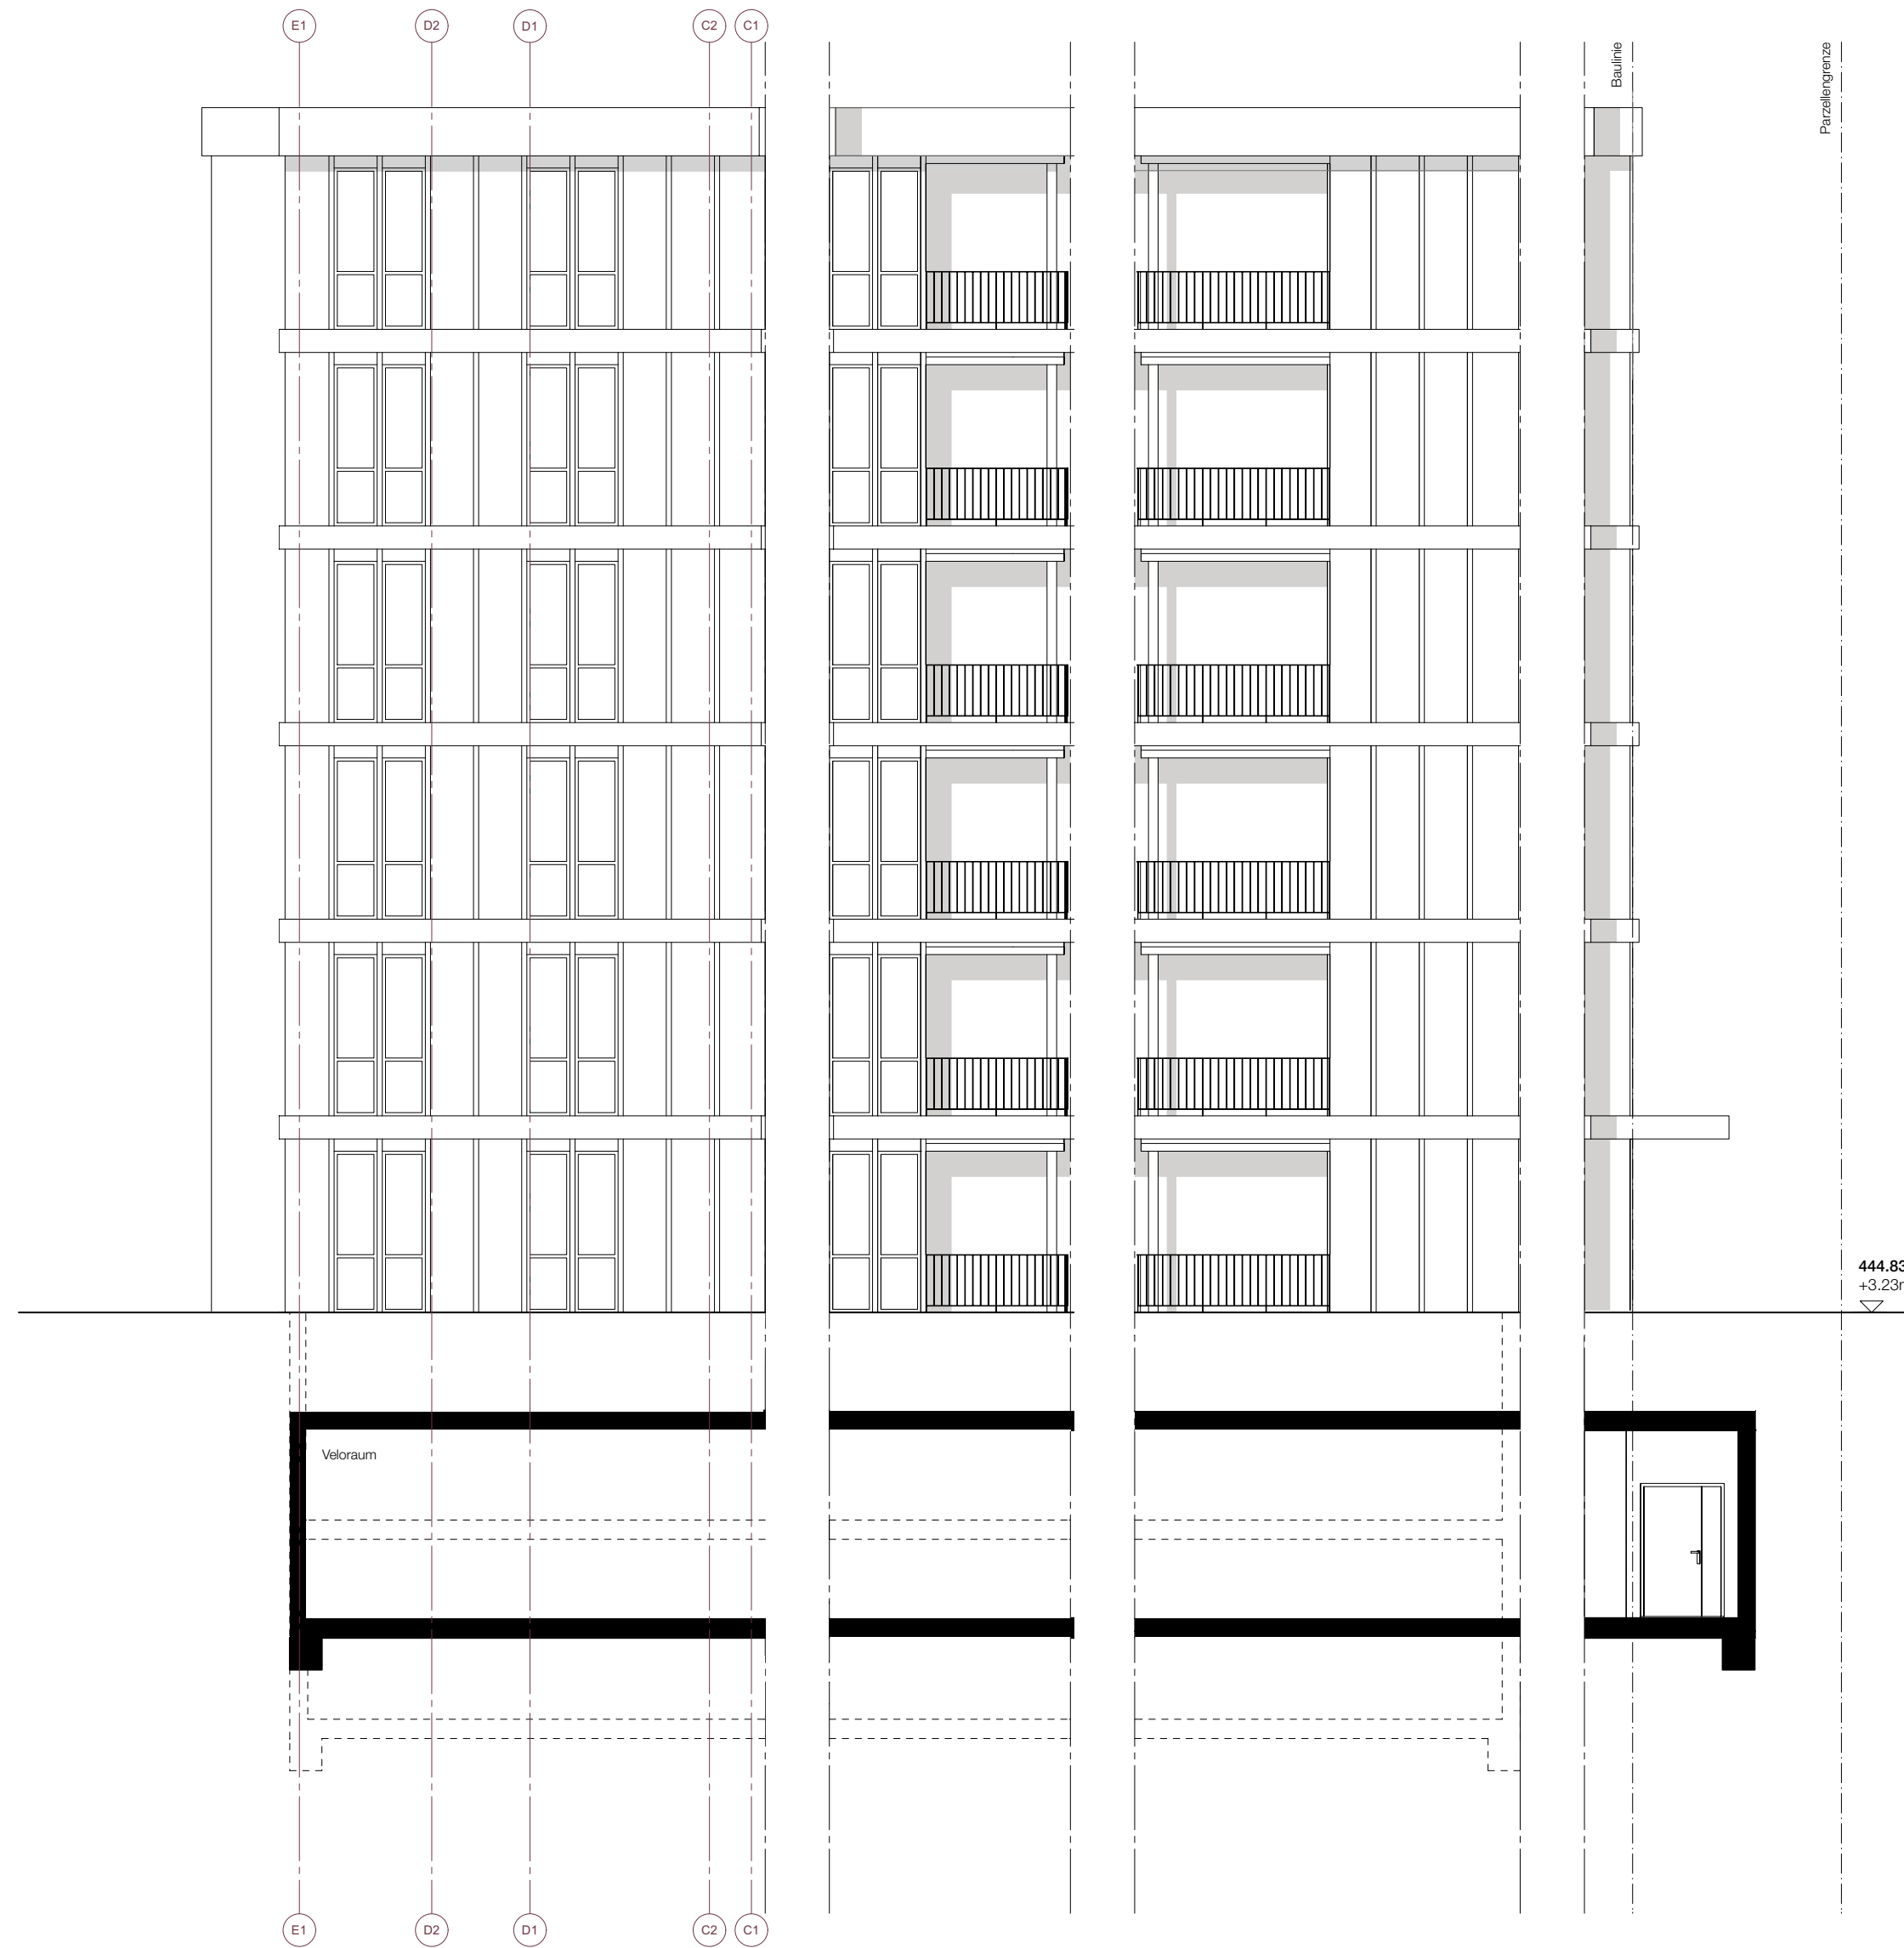

Architektur:  
Bisler Dalton Architekten AG ETH SIA  
Binzstrasse 39  
8045 Zürich

- ▽ 21.98m OK-Dach-DA
- ▽ 18.53m OK-Fertigboden-6.OG
- ▽ 15.47m OK-Fertigboden-5.OG
- ▽ 12.41m OK-Fertigboden-4.OG
- ▽ 9.35m OK-Fertigboden-3.OG
- ▽ 6.29m OK-Fertigboden-2.OG
- ▽ 3.23m OK-Fertigboden-1.OG
- ▽ 1.70m OK-Fertigboden-EGB
- ▽ -1.53m OK-Fertigboden-UGB
- ▽ -3.06m OK-Fertigboden-UGA

## Würzenbachmatte, Luzern

Vorprojekt  
Ansicht Ost

0.00m 1.00m

152\_1\_114\_03

A2 1:100

Erstellt: 08.09.23 | MV

Freigegeben: 08.09.23 | RB

Bauherrschaft:  
Reformierte Kirche Luzern  
Morgartenstrasse 16  
6003 Luzern

Architektur:  
Bisler Dafflon Architekten AG ETH SIA  
Binzstrasse 39  
8045 Zürich

Parzellengrenze

21.98m OK-Dach-DA

18.53m OK-Fertigboden-6.OG

15.47m OK-Fertigboden-5.OG

12.41m OK-Fertigboden-4.OG

9.35m OK-Fertigboden-3.OG