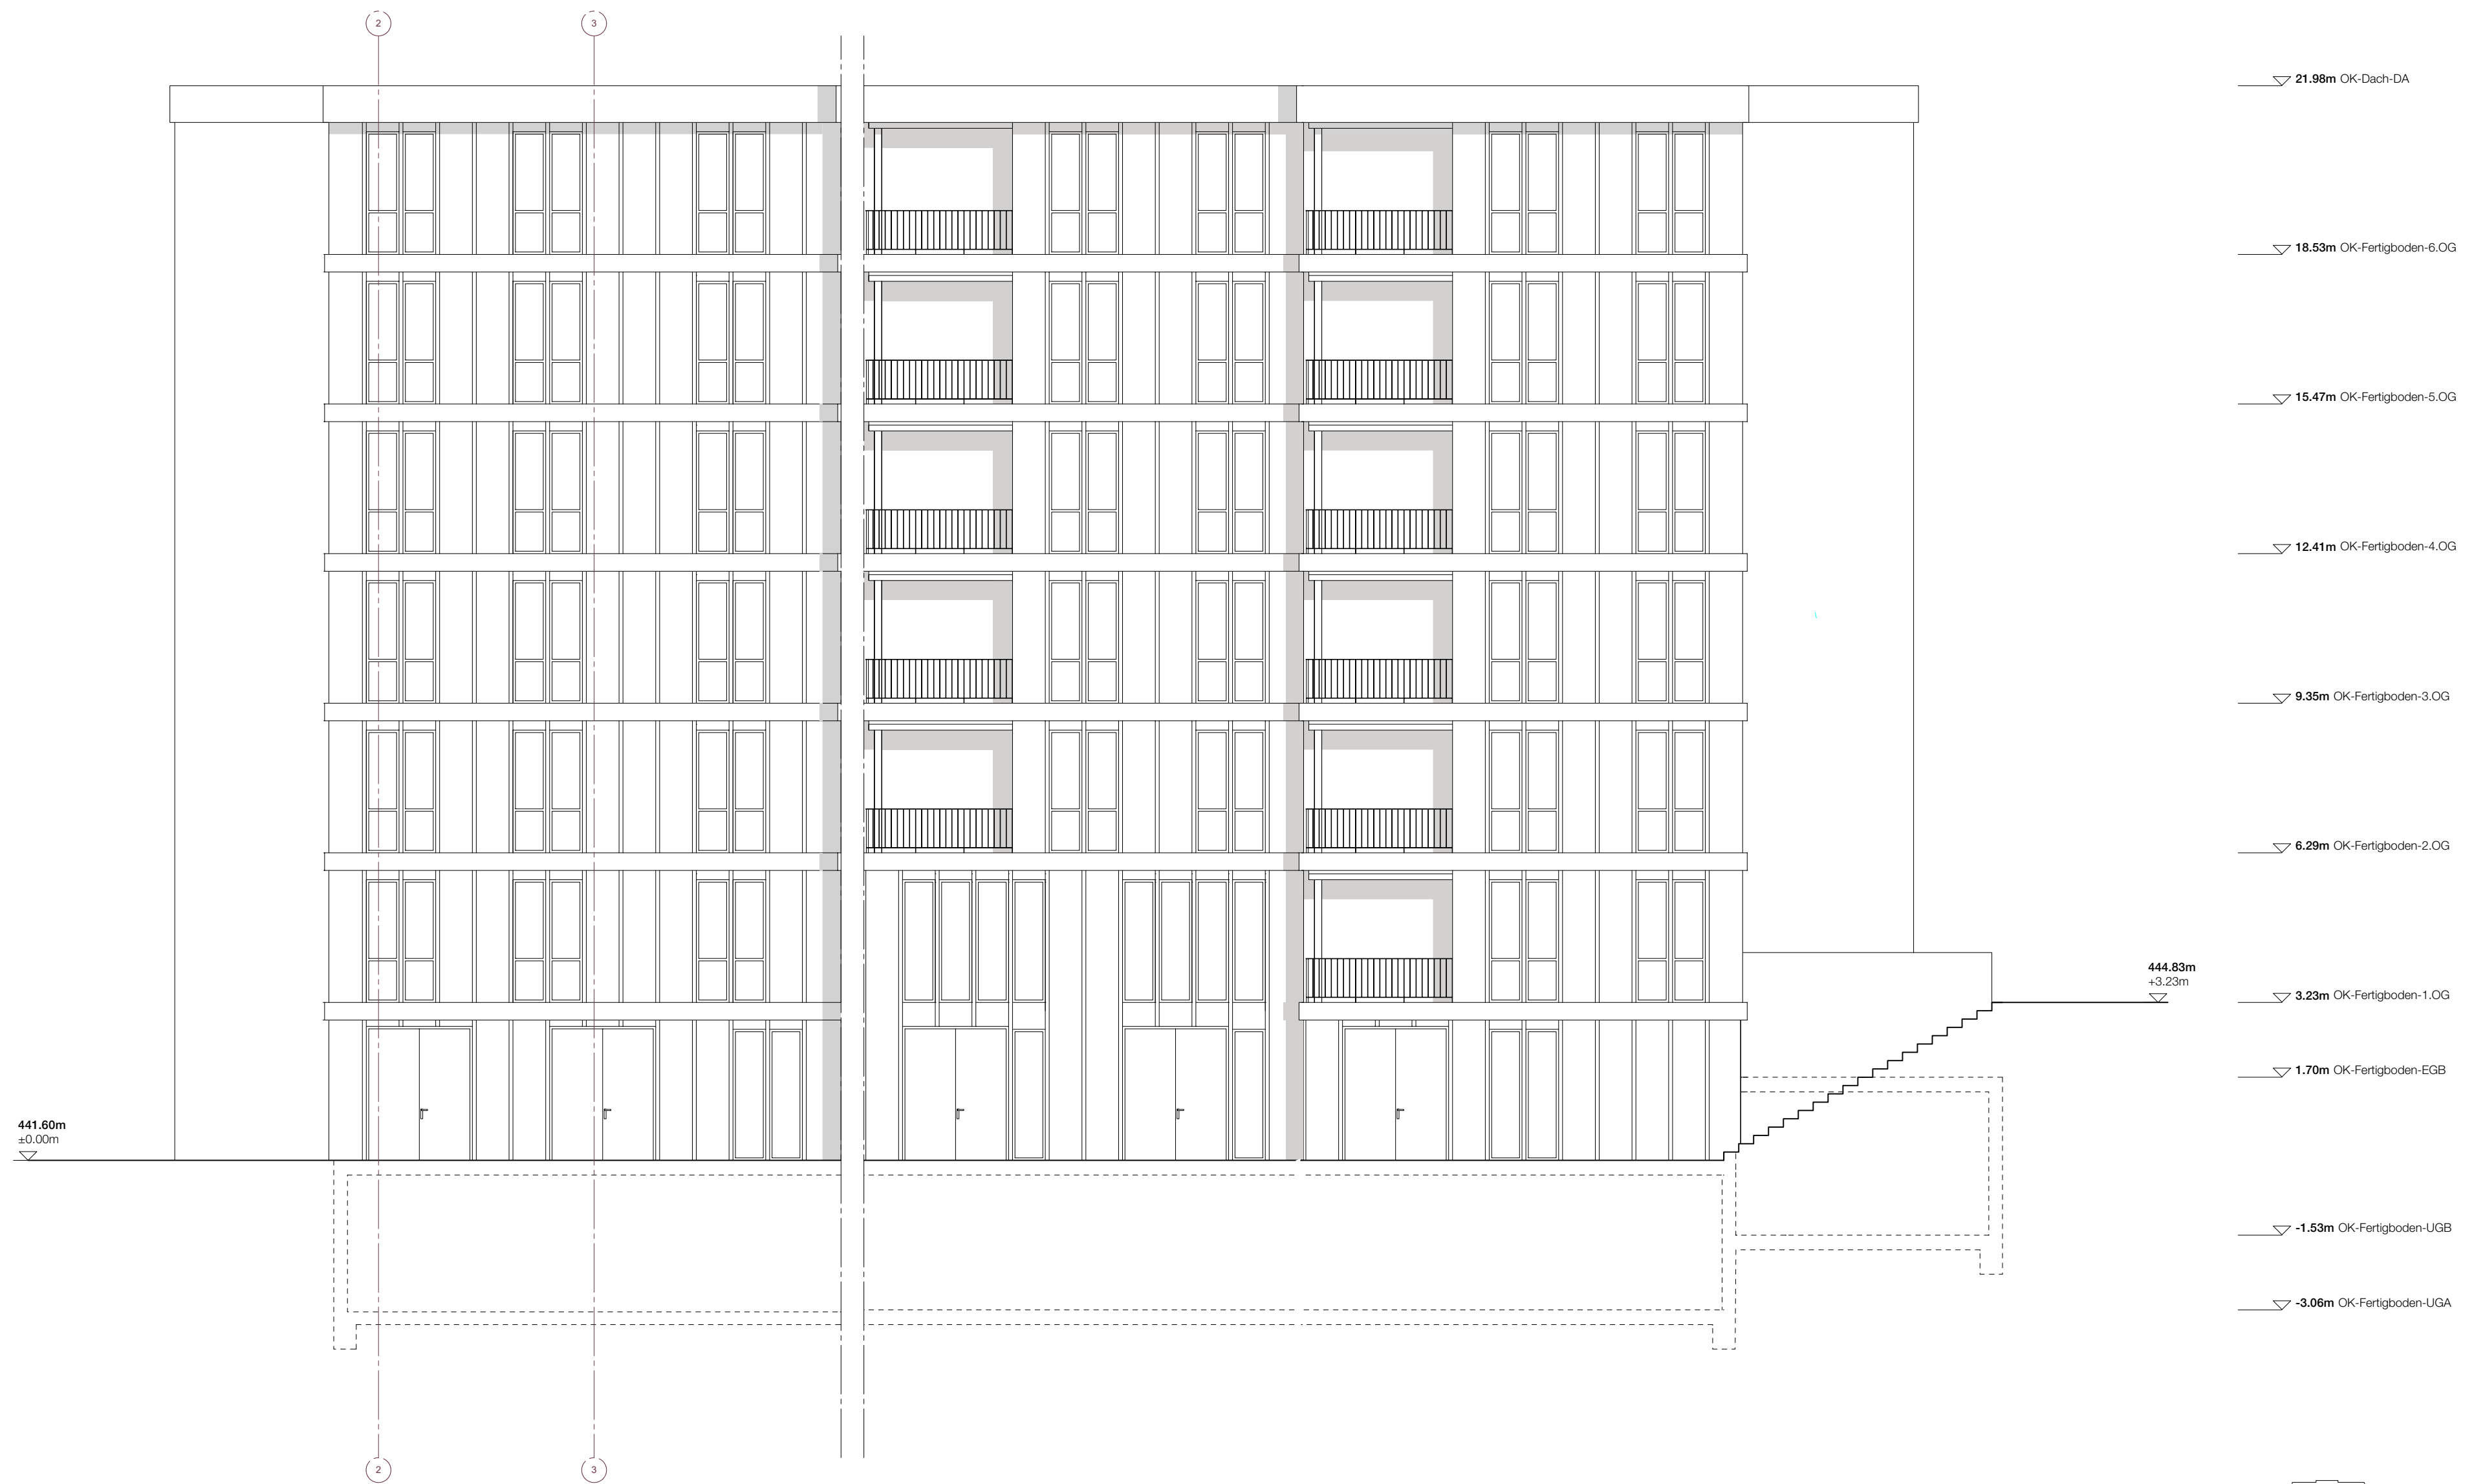

- ▽ 21.98m OK-Dach-DA
- ▽ 18.53m OK-Fertigboden-6.OG
- ▽ 15.47m OK-Fertigboden-5.OG
- ▽ 12.41m OK-Fertigboden-4.OG
- ▽ 9.35m OK-Fertigboden-3.OG
- ▽ 6.29m OK-Fertigboden-2.OG
- ▽ 3.23m OK-Fertigboden-1.OG
- ▽ 1.70m OK-Fertigboden-EGB
- ▽ -1.53m OK-Fertigboden-UGB
- ▽ -3.06m OK-Fertigboden-UGA

Würzenbachmatte, Luzern

Vorprojekt
Ansicht Ost

0.00m 1.00m

152_1_114_03

A2 1:100

Erstellt: 08.09.23 | MV

Freigegeben: 08.09.23 | RB

Bauherrschaft:
Reformierte Kirche Luzern
Morgartenstrasse 16
6003 Luzern

Architektur:
Bisler Dafflon Architekten AG ETH SIA
Binzstrasse 39
8045 Zürich